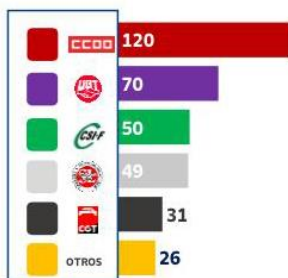

CCOO GANA EE.SS. CORREOS

- ✓ **43% EN PERSONAL LABORAL**
- ✓ **35% EN PERSONAL FUNCIONARIO**

43% PERSONAL LABORAL

*Elegido el 77% de los representantes

Evolución EE.SS. 2003-2019

35% PERSONAL FUNCIONARIO

Evolución EE.SS. 2003-2019

40% TOTAL DE REPRESENTACIÓN EN CORREOS

Evolución EE.SS. 2003-2019