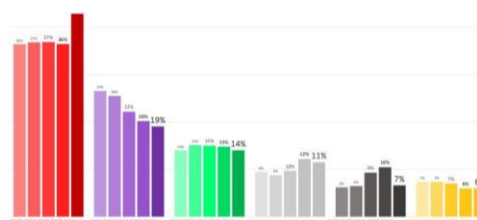

CCOO GANA EE.SS. CORREOS

- ✓ **43% EN PERSONAL LABORAL**
- ✓ **35% EN PERSONAL FUNCIONARIO**

43% PERSONAL LABORAL

*Elegido el 77% de los representantes

Evolución EE.SS. 2003-2019

35% PERSONAL FUNCIONARIO

Evolución EE.SS. 2003-2019