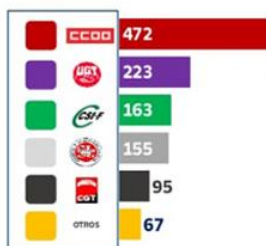

40% TOTAL DE REPRESENTACIÓN EN CORREOS