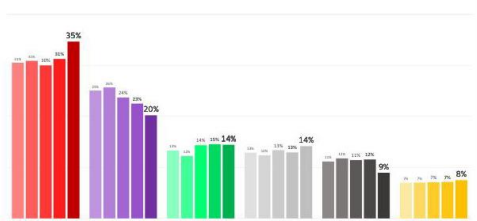

CCOO GANA EE.SS. CORREOS

- ✓ **43% EN PERSONAL LABORAL**
- ✓ **35% EN PERSONAL FUNCIONARIO**

43% PERSONAL LABORAL

*Elegido el 77% de los representantes

Evolución EE.SS. 2003-2019

35% PERSONAL FUNCIONARIO

Evolución EE.SS. 2003-2019