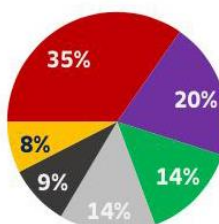

CCOO GANA EE.SS. CORREOS

- ✓ **43% EN PERSONAL LABORAL**
- ✓ **35% EN PERSONAL FUNCIONARIO**

43% PERSONAL LABORAL

*Elegido el 77% de los representantes

Evolución EE.SS. 2003-2019

35% PERSONAL FUNCIONARIO

Evolución EE.SS. 2003-2019