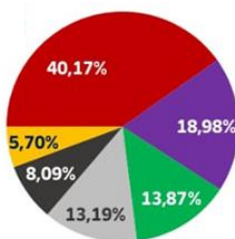

CCOO GANA EE.SS. CORREOS

- ✓ **43% EN PERSONAL LABORAL**
- ✓ **35% EN PERSONAL FUNCIONARIO**

43% PERSONAL LABORAL

*Elegido el 77% de los representantes

Evolución EE.SS. 2003-2019

35% PERSONAL FUNCIONARIO

Evolución EE.SS. 2003-2019

40% TOTAL DE REPRESENTACIÓN EN CORREOS

Evolución EE.SS. 2003-2019