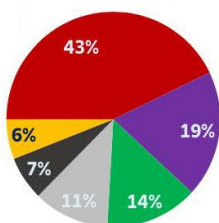

CCOO GANA EE.SS. CORREOS

- ✓ **43% EN PERSONAL LABORAL**
- ✓ **35% EN PERSONAL FUNCIONARIO**

43% PERSONAL LABORAL

*Elegido el 77% de los representantes

Evolución EE.SS. 2003-2019

35% PERSONAL FUNCIONARIO

Evolución EE.SS. 2003-2019

40% TOTAL DE REPRESENTACIÓN EN CORREOS

Evolución EE.SS. 2003-2019