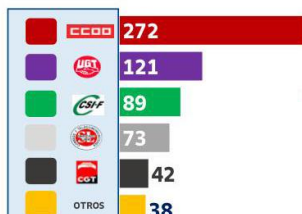

CCOO GANA EE.SS. CORREOS

- ✓ **43% EN PERSONAL LABORAL**
- ✓ **35% EN PERSONAL FUNCIONARIO**

43% PERSONAL LABORAL

*Elegido el 77% de los representantes

Evolución EE.SS. 2003-2019

35% PERSONAL FUNCIONARIO

Evolución EE.SS. 2003-2019